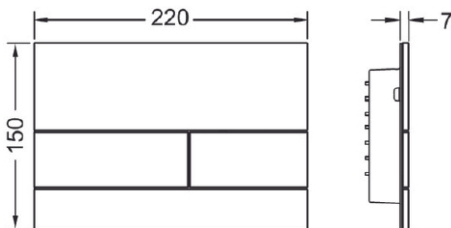

#### Produktbeskrivelse

Betjeningsplate for TECE-sisterner, for topp- eller frontbetjening.  
Flat betjeningsplate laget i glass med og to fjærdempede trykk-knapper, inkludert trykkstenger, festemateriale og demonteringsverktøy.

#### Mål (mm)